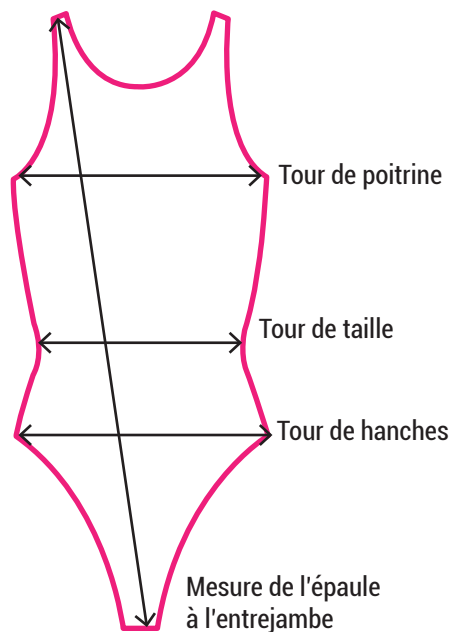

Guide des Tailles Maillots de bain Femmes & Filles

- ★ Comptez une marge d'environ 2cm pour les valeurs
- ★ En cas de doute, prenez toujours la taille au dessus

★ <i>Bretelles Fines</i> ★					
	S	M	L	XL	XXL
Tour de poitrine (cm)	78	82	86	90	94
Tour de taille (cm)	58	62	66	70	74
Tour de hanches (cm)	78	82	86	90	94
Mesure de l'épaule à l'entrejambe (cm)	67	69	71	73	75
Equivalence taille	36	38	40	42	44

★ <i>Révolution</i> ★ ★ <i>Bretelles Larges</i> ★					
	S	M	L	XL	XXL
Tour de poitrine (cm)	82	86	90	94	98
Tour de taille (cm)	62	66	70	74	78
Tour de hanches (cm)	82	86	90	94	98
Mesure de l'épaule à l'entrejambe (cm)	69	71	73	75	77
Equivalence taille	38	40	42	44	46

★ *Bikinis* ★
★ *Water-Polo Design* ★

	S	M	L	XL	XXL
Tour de poitrine (cm)	80	85	90	95	100
Tour de taille (cm)	60	65	70	75	80
Tour de hanches (cm)	80	85	90	95	100

★ *Water-Polo Confort* ★

	S	M	L	XL	XXL
Tour de poitrine (cm)	86	90	94	98	102
Tour de taille (cm)	66	70	74	78	82
Tour de hanches (cm)	86	90	94	98	102
Mesure de l'épaule à l'entrejambe (cm)	71	73	75	77	79

★ *Tri-fonction Triathlon* ★

	S	M	L	XL
Tour de poitrine (cm)	90	95	100	105
Tour de taille (cm)	85	90	95	100
Mesure de l'épaule à l'entrejambe (cm)	81	83	85	87

★ *Bretelles Fines Fille* ★

	01 / 2ans	02 / 4ans	03 / 6ans	04 / 8ans	05 / 10ans
Tour de poitrine (cm)	58	62	66	70	74
Tour de taille (cm)	44	48	52	56	60
Tour de hanches (cm)	60	64	68	72	76
Mesure de l'épaule à l'entrejambe (cm)	44	50	56	60	64